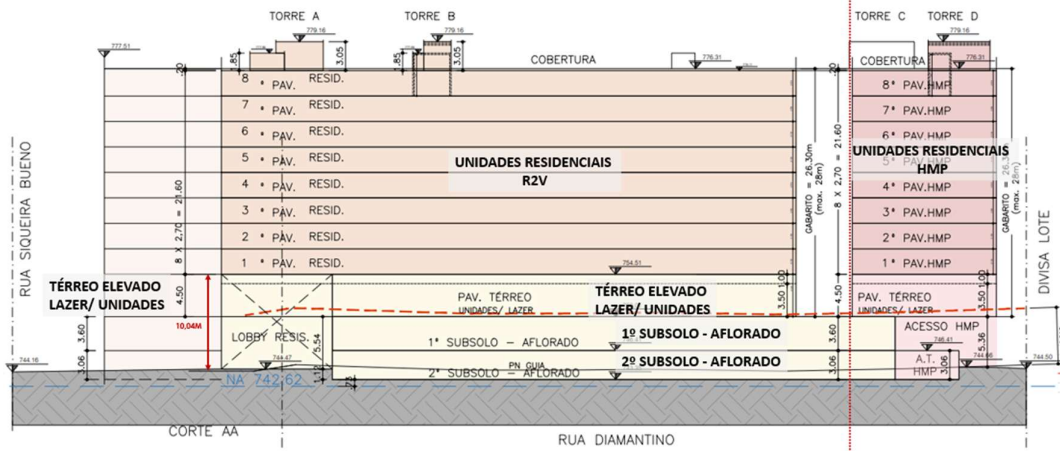

## GAMARO

Torre	Unidade	Tipo	Dorm	Área Privativa total
TORRE D	01D	HMP	1 suíte	31,13
TORRE D	02D	HMP	1 suíte	31,13
TORRE D	03D	HMP	1 suíte	31,13
TORRE D	06D (Garden)	HMP	1 suíte	51,24
TORRE D	07D (Garden)	HMP	1 suíte	46,85
TORRE D	08D	HMP	1 suíte	31,13
TORRE D	09D	HMP	1 suíte	31,13
TORRE D	10D	HMP	1 suíte	31,13
TORRE D	101D	HMP	1 suíte	31,13
TORRE D	102D	HMP	1 suíte	31,13
TORRE D	103D	HMP	1 suíte	31,13
TORRE D	104D	HMP	1 suíte	31,13
TORRE D	105D	HMP	1 suíte	31,13
TORRE D	106D	HMP	1 suíte	31,13
TORRE D	107D	HMP	1 suíte	31,13
TORRE D	108D	HMP	1 suíte	31,13
TORRE D	109D	HMP	1 suíte	31,13
TORRE D	110D	HMP	1 suíte	31,13
TORRE D	201D	HMP	1 suíte	31,13
TORRE D	202D	HMP	1 suíte	31,13
TORRE D	203D	HMP	1 suíte	31,13
TORRE D	204D	HMP	1 suíte	31,13
TORRE D	205D	HMP	1 suíte	31,13
TORRE D	206D	HMP	1 suíte	31,13
TORRE D	207D	HMP	1 suíte	31,13